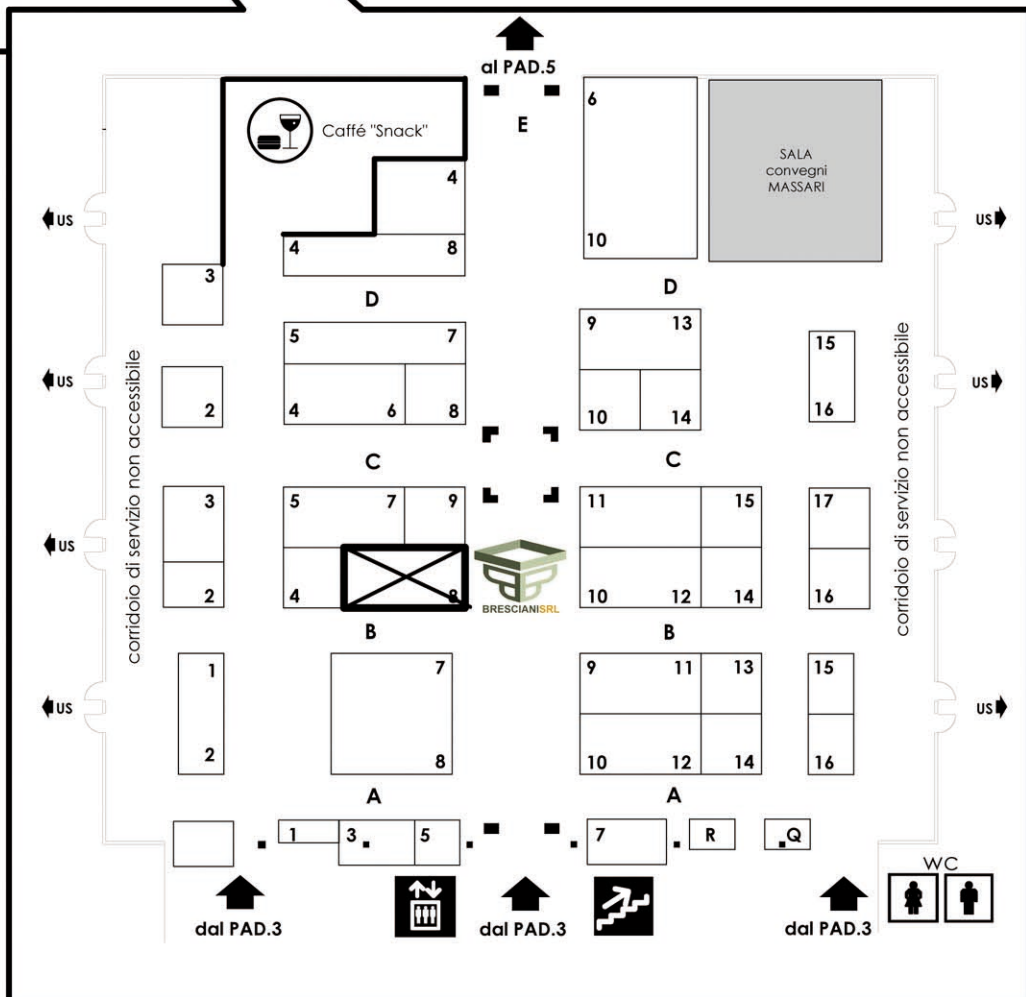

PADIGLIONE 4

COME ARRIVARE IN FIERA
VIA DELLA FIERA, 11

AEROPORTO:
da Bologna 40 Km
da Venezia 110 Km

AUTOBUS:
Navetta gratuita
stazione ferroviaria
centro città
ogni 30 minuti

AUTO:
-A13 Bologna-Padova
uscita Ferrara Sud
indicazioni Fiera
-Raccordo
Ferrara-P.Garibaldi
uscita Ferrara
Via Ravenna

TAXI:
0532 900900

TRENO:
Stazione di Ferrara
linea Venezia-Roma

Pad. 4 STAND 8

BRESCIANI S.R.L.
MILANO - Italy
www.brescianisrl.it
info@brescianisrl.it

BRESCIANI

**Materiali ed Attrezzature
per il Restauro e la Conservazione**

Ferrara 2012

**INCONTRI E SEMINARI
Salone del Restauro 28-31 Marzo 2012
XIX Edizione**

Venerdì 30 marzo

SISTEMA INTEGRATO DI MONITORAGGIO WIRELESS PER LA MITIGAZIONE DEL RISCHIO SISMICO SU BENI STORICO-ARCHITETTONICI