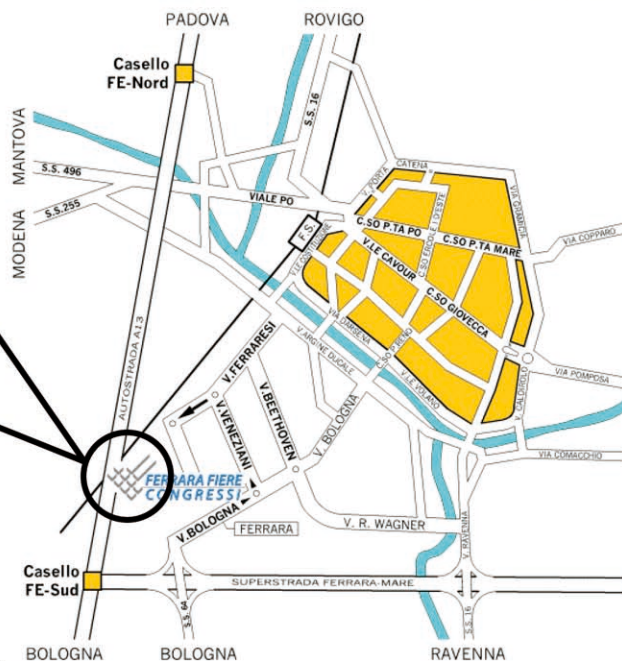

PADIGLIONE 4

COME ARRIVARE IN FIERA
VIA DELLA FIERA, 11

AEROPORTO:
da Bologna 40 Km
da Venezia 110 Km

AUTOBUS:
Navetta gratuita
stazione ferroviaria
centro città
ogni 30 minuti

AUTO:
-A13 Bologna-Padova
uscita Ferrara Sud
indicazioni Fiera
-Raccordo
Ferrara-P.Garibaldi
uscita Ferrara
Via Ravenna

TAXI:
0532 900900

TRENO:
Stazione di Ferrara
linea Venezia-Roma

Pad. 4 STAND 8

BRESCIANI S.R.L.
MILANO - Italy
www.brescianisrl.it
info@brescianisrl.it

BRESCIANI

**Materiali ed Attrezzature
per il Restauro e la Conservazione**